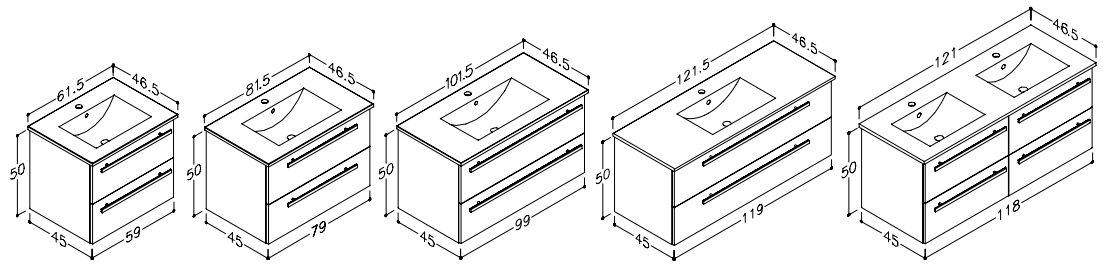

BASIN UNITS WITH WASHBASINS

DECOR	HANDLES	51 CM	51 CM	61 CM	81 CM
glossy white	chrome	15132211	15112211	15112311	15112511
black oak	chrome		15112201	15112301	15112501
light oak	chrome		15112235	15112335	15112535
		230 €	280 €	310 €	370 €

TALL UNITS WITH ACCESSORIES PANELS

DECOR	HANDLES	35 CM
glossy white	chrome	1531211
black oak	chrome	1531201
light oak	chrome	1531235
		170 €

BASIN UNITS WITH WASHBASINS

DECOR	HANDLES	61.5 CM	81.5 CM	101.5 CM	121.5 CM	121 CM
glossy white	aluminium	14113311	14113511	14113711	14113811	14113911
black oak	aluminium	14113301	14113501	14113701	14113801	14113901
grey oak	aluminium	14113310	14113510	14113710	14113810	14113910
		300 €	340 €	415 €	540 €	605 €