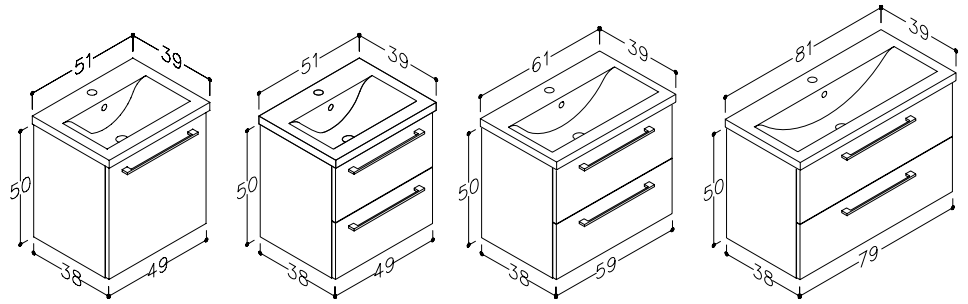

BASIN UNITS WITH WASHBASINS

DECOR	HANDLES	51 CM	51 CM	61 CM	81 CM
glossy white	chrome	15132211	15112211	15112311	15112511
black oak	chrome		15112201	15112301	15112501
light oak	chrome		15112235	15112335	15112535
		230 €	280 €	310 €	370 €