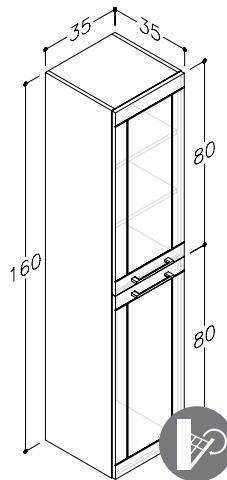

TALL UNITS

DECOR	HANDLES	35 CM	35 CM
glossy white	aluminium	1431211	1433211
black oak	aluminium	1431201	1433201
grey oak	aluminium	1431210	1433210
		170 €	180 €

MIRROR CABINETS

DECOR	60 CM	80 CM	100 CM
○ glossy white	1300311	1300511	1300711
	110 €	130 €	150 €

MIRROR CABINETS WITH LED ILLUMINATOR *GARDA*

DECOR	60 CM	80 CM	100 CM
○ glossy white	1302311	1302511	1302711
	185 €	200 €	235 €

BASIN UNITS WITH WASHBASINS

DECOR	HANDLES	61.5 CM	81.5 CM	101.5 CM
○ glossy white	● chrome	131133114	131135114	131137114
		325 €	365 €	435 €

TALL UNITS

DECOR	HANDLES	35 CM	35 CM
○ glossy white	● chrome	13312114	13332114
		175 €	190 €

BASIN UNITS WITH WASHBASINS AND BLACK SIDE FRAMES

DECOR		HANDLES		61 CM	81 CM
	matt white		black	23113312	23113512
	tobacco oak		black	23113319	23113519
				375 €	440 €

TALL UNITS

DECOR		HANDLES		35 CM
	matt white		black	23301212
	tobacco oak		black	23301219
				220 €

BASIN UNITS WITH WASHBASINS

DECOR		HANDLES		61 CM	81 CM	101 CM
 matt white	 aluminium			21113312	21113512	21113712
 graphite	 aluminium			21113322	21113522	21113722
 brown oak	 black			21113320	21113520	21113720
				375 €	440 €	525 €