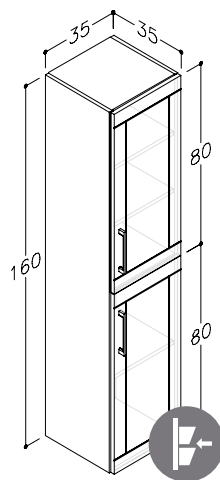

TALL UNITS

DECOR	HANDLES	35 CM	35 CM
glossy white	aluminium	1431211	1433211
black oak	aluminium	1431201	1433201
grey oak	aluminium	1431210	1433210
		170 €	180 €

MIRROR CABINETS

DECOR	60 CM	80 CM	100 CM
○ glossy white	1300311	1300511	1300711
	110 €	130 €	150 €

MIRROR CABINETS WITH LED ILLUMINATOR *GARDA*

DECOR	60 CM	80 CM	100 CM
○ glossy white	1302311	1302511	1302711
	185 €	200 €	235 €

BASIN UNITS WITH WASHBASINS

DECOR	HANDLES	61.5 CM	81.5 CM	101.5 CM
○ glossy white	● chrome	131133114	131135114	131137114
		325 €	365 €	435 €

TALL UNITS

DECOR	HANDLES	35 CM	35 CM
○ glossy white	● chrome	13312114	13332114
		175 €	190 €

BASIN UNITS WITH WASHBASINS AND BLACK SIDE FRAMES

DECOR		HANDLES		61 CM	81 CM
	matt white		black	23113312	23113512
	tobacco oak		black	23113319	23113519
				375 €	440 €

TALL UNITS

DECOR		HANDLES		35 CM
	matt white		black	23301212
	tobacco oak		black	23301219
				220 €

BASIN UNITS WITH WASHBASINS

DECOR		HANDLES		61 CM	81 CM	101 CM
 matt white	 aluminium			21113312	21113512	21113712
 graphite	 aluminium			21113322	21113522	21113722
 brown oak	 black			21113320	21113520	21113720
				375 €	440 €	525 €