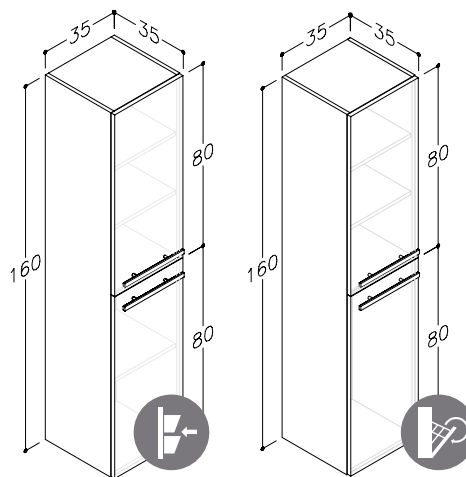

TALL UNITS WITH ACCESSORIES PANELS

DECOR	HANDLES	35 CM
glossy white	chrome	1531211
black oak	chrome	1531201
light oak	chrome	1531235
		170 €

BASIN UNITS WITH WASHBASINS

DECOR	HANDLES	61.5 CM	81.5 CM	101.5 CM	121.5 CM	121 CM
glossy white	aluminium	14113311	14113511	14113711	14113811	14113911
black oak	aluminium	14113301	14113501	14113701	14113801	14113901
grey oak	aluminium	14113310	14113510	14113710	14113810	14113910
		300 €	340 €	415 €	540 €	605 €

TALL UNITS

DECOR	HANDLES	35 CM	35 CM
glossy white	aluminium	1431211	1433211
black oak	aluminium	1431201	1433201
grey oak	aluminium	1431210	1433210
		170 €	180 €

MIRROR CABINETS

DECOR	60 CM	80 CM	100 CM
○ glossy white	1300311	1300511	1300711
	110 €	130 €	150 €

MIRROR CABINETS WITH LED ILLUMINATOR *GARDA*

DECOR	60 CM	80 CM	100 CM
○ glossy white	1302311	1302511	1302711
	185 €	200 €	235 €

BASIN UNITS WITH WASHBASINS

DECOR	HANDLES	61.5 CM	81.5 CM	101.5 CM
○ glossy white	● chrome	131133114	131135114	131137114
		325 €	365 €	435 €