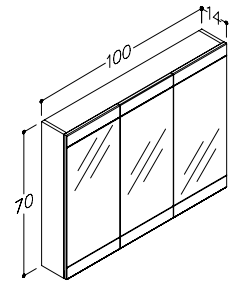

TALL UNITS WITH ACCESSORIES PANELS

DECOR	HANDLES	35 CM
glossy white	chrome	1531211
black oak	chrome	1531201
light oak	chrome	1531235
		170 €

BASIN UNITS WITH WASHBASINS

DECOR	HANDLES	61.5 CM	81.5 CM	101.5 CM	121.5 CM	121 CM
glossy white	aluminium	14113311	14113511	14113711	14113811	14113911
black oak	aluminium	14113301	14113501	14113701	14113801	14113901
grey oak	aluminium	14113310	14113510	14113710	14113810	14113910
		300 €	340 €	415 €	540 €	605 €

TALL UNITS

DECOR	HANDLES	35 CM	35 CM
glossy white	aluminium	1431211	1433211
black oak	aluminium	1431201	1433201
grey oak	aluminium	1431210	1433210
		170 €	180 €

MIRROR CABINETS

DECOR	60 CM	80 CM	100 CM
○ glossy white	1300311	1300511	1300711
	110 €	130 €	150 €